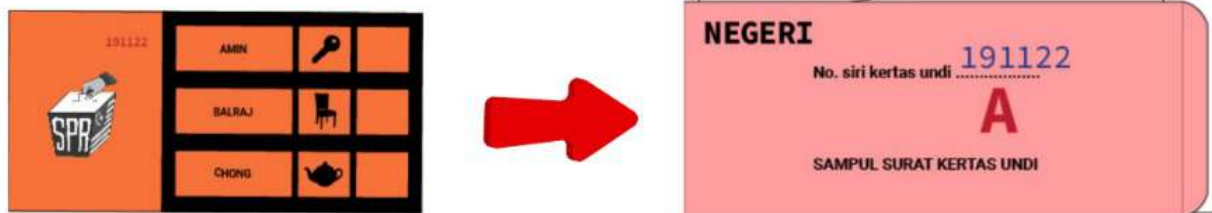

1

PRN 2023: Panduan Mengundi Dari Luar Negara

Dalam Sampul A

Sampul A mengandungi satu kertas undi

Dalam Sampul B

Sampul B mengandungi
satu Borang 2

Pastikan **NOMBOR SIRI** kertas undi
ADALAH SAMA pada Borang 2 & Sampul A

2

PRN 2023: Panduan Mengundi Dari Luar Negara

Cara Mengundi - Sampul A

1. Tandakan pilihan anda pada **kertas undi**
2. Lipat **kertas undi** dan masukkan ke dalam **Sampul A**
3. Gamkan **Sampul A**

Gunakan pen untuk menandakan kertas undi dan pastikan anda menandakan hanya dalam ruang yang disediakan